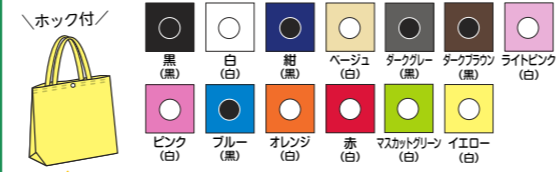

A4縦

生地12色

本体サイズ…A4縦:タテ350×ヨコ285mm

印刷範囲	A4縦	
	全面 タテ280×ヨコ230mm	ワンポイント 100×150mm以内
50部	16,900円	15,500円
100部	22,300円	19,500円
150部	26,950円	22,750円
200部	31,600円	26,000円

A4縦(底マチ付)

生地13色

本体サイズ…A4縦(底マチ付):タテ320×ヨコ345mm(底マチ90mm)
※底面のみマチがありますので、底面はヨコ260mmになります。