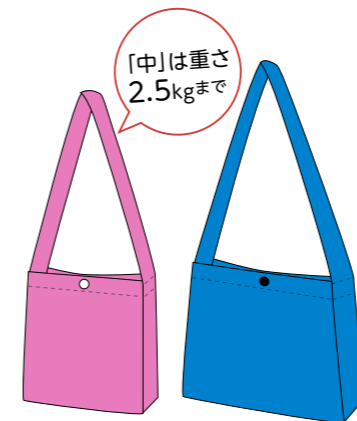

※掲載内容は予告なしに変更する場合がございます。最新情報はHPでご確認ください。 ※記載料金は全て消費税込価格です。(送料は別途いただけます)

Regular Goods

不織布バッグ

納期3週間で随時受付

イベント締切一覧HPにて公開中!

締め切り前でも予定数になり次第受付を終了します。早めにご発注ください。生地色の在庫状況HPにてご確認ください。

- 印刷 片面シルク印刷(単色1色)
※メタル・蛍光色不可。 ※不織布バッグ前面のみの印刷です。
※印刷はシルク印刷のため、1mm以下の再現ができません。
1mm以下の点・線のトビやツブレはあらかじめご了承ください。
※データのみ受付。(手描き原稿不可)

送料 イベント直接搬入 1ヶ所 100部につき 1,620円
自宅・その他 1ヶ所 100部につき 1,080円

A4縦(コンビ)/A4横(コンビ)

生地7色

本体サイズ…A4縦(コンビ):タテ320×ヨコ265mm(マチ90mm)
A4横(コンビ):タテ235×ヨコ325mm(マチ90mm)

印刷範囲	A4縦(コンビ)/A4横(コンビ)	
	全面 縦:タテ240×ヨコ205mm 横:タテ155×ヨコ265mm	ワンポイント 100×150mm以内
50部	17,250円	15,850円
100部	25,200円	22,300円
150部	33,100円	28,750円
200部	41,000円	35,200円

ショルダー中/大

生地9色

本体サイズ…ショルダー中:タテ320×ヨコ310mm(マチ100mm)
ショルダー大:タテ320×ヨコ440mm(マチ120mm)

()内はホックの色

印刷範囲	ショルダー中		ショルダー大	
	全面 タテ250×ヨコ270mm	ワンポイント 100×150mm以内	全面 タテ250×ヨコ400mm	ワンポイント 100×150mm以内
50部	17,750円	16,200円	18,900円	17,350円
100部	27,800円	24,700円	30,100円	27,000円
150部	37,800円	33,150円	41,250円	36,600円
200部	47,800円	41,600円	52,400円	46,200円