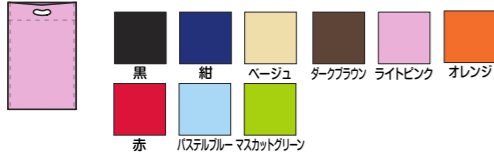

小判抜きB5/A4

生地9色

本体サイズ…小判抜きB5:タテ310×ヨコ250mm
小判抜きA4:タテ400×ヨコ270mm